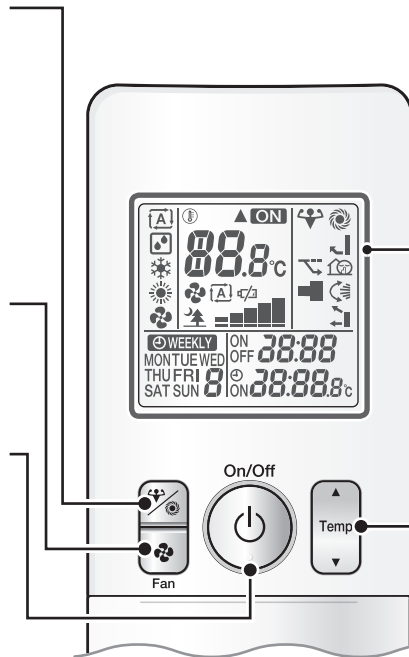

VIFTE-innstillingsknapp

Velger innstilling for hastighet på luftstrøm.

PÅ/AV-knapp

Trykk på denne bryteren én gang for å starte enheten. Trykk en gang til for å stoppe.

DRIFTSMODUS-knapp

Velger mellom ulike driftsmodus. (Auto/Tørring/Kjøling/Varme/ Vifte)

FLASH STREAMER LUFTRENSING

Utfører Flash streamer luftrensing.

MENY

Hold inne i 2 sekunder

AV-TIDTAKER-knapp (NATT-modus)

Tidtagerfunksjoner er nyttige for å automatisk slå av eller på luftkondisjoneringsanlegget om natten eller om morgenen.

AVBRYT TIDTAKER-knapp

Avbryter tidtakerinnstilling. Den kan ikke brukes for ukentlig tidtaker-drift.

VELG-knapp

Den endrer innstillinger for på-/av-tidtager og ukentlig tidtaker.

Display (LCD)

Viser gjeldende innstillinger. (På denne illustrasjonen vises hvert avsnitt med displayene på for å forklare bedre.)

TEMPERATUR-justeringsknapper

Endrer temperaturinnstillingen.

ECONO/STILLE-knapp

ECONO-drift aktiverer effektiv drift. Stille-drift vil redusere utendørsenhetens støynivå.

SWING-knapp

Justere luftstrømsretningen.