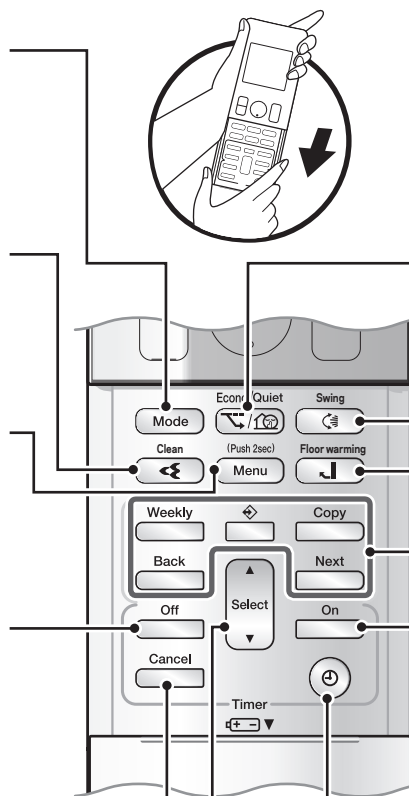

Luftstrømsretning opp/ned

Luftstrømsretning høyre/venstre styres manuelt på innedelen

GULVVARME-knapp

Gulvvarmefunksjonen sørger for at varmen kun distribueres fra nederste spjeld på maskinen

UKENTLIG TIDTAKER-funksjoner

Weekly UKENTLIG-knapp

PROGRAM-knapp

Copy KOPIER-knapp

Back TILBAKE-knapp

Next NESTE-knapp

PÅ-TIDTAKER-knapp

KLOKKE-knapp

INNBYGGING